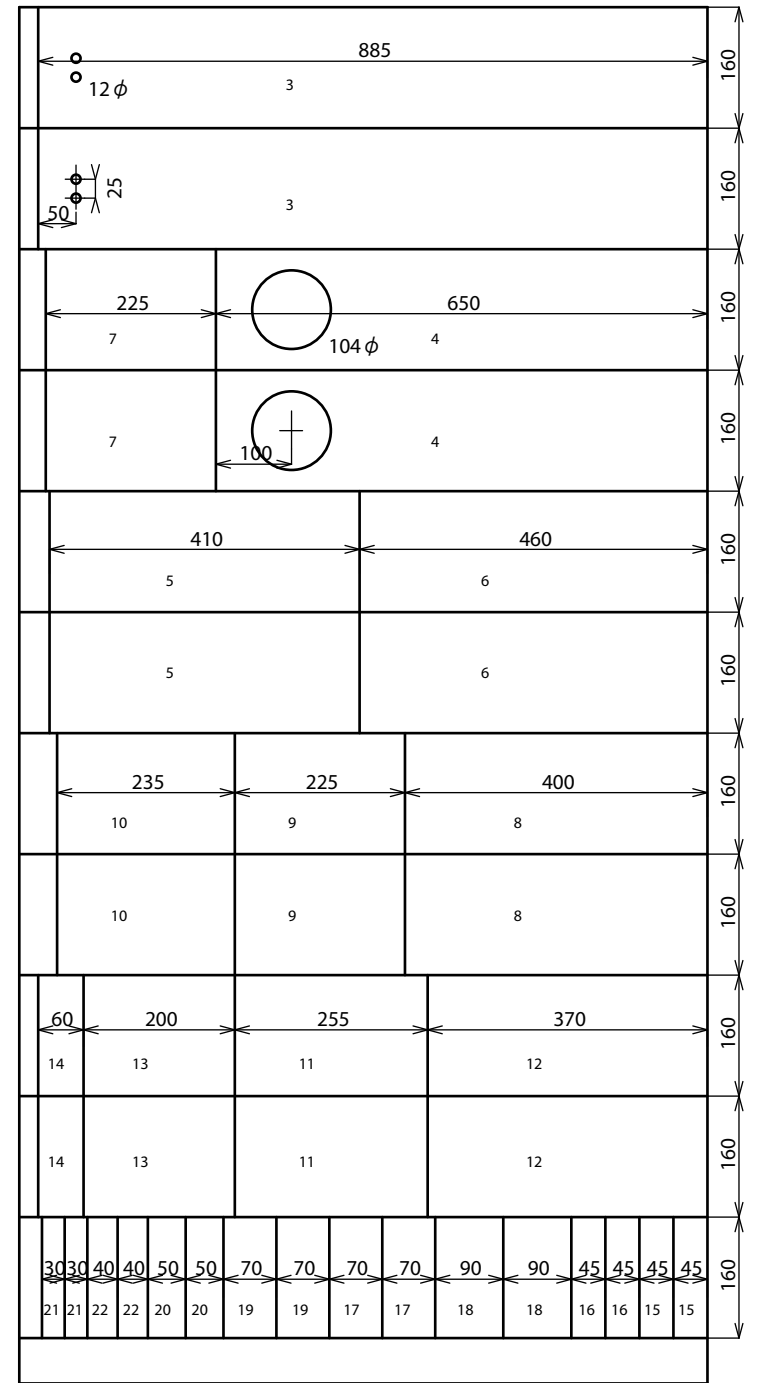

D-118  
FOSTEX  
FE108E Σ

920 x 1830 x 15mm

920 x 1830 x 15mm