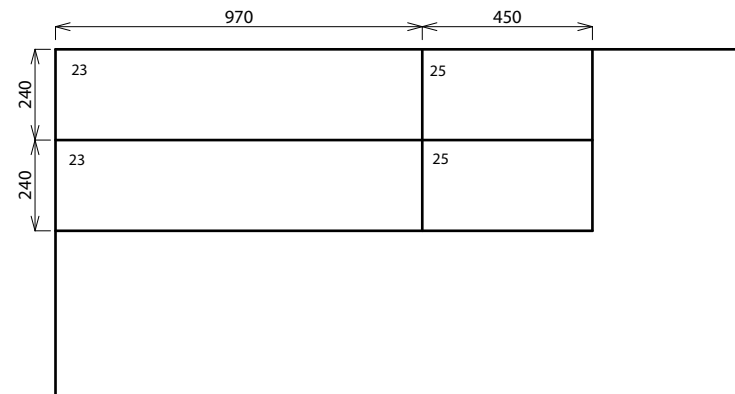

D-37
FOSTEX
FE168EΣ

組み立て式
 $(1+2+3) + 4+5+6 + (7+8+9+10) +$
 $(11+12) + (13+14) + 15+16+17 +$
 $18 + (19+20) + (21+22) + (23+24) +$
 $(25+26+27+28) + 29+30+31+32 +$
 $33+34+35+36$

920 x 1830 x 15 mm x 5