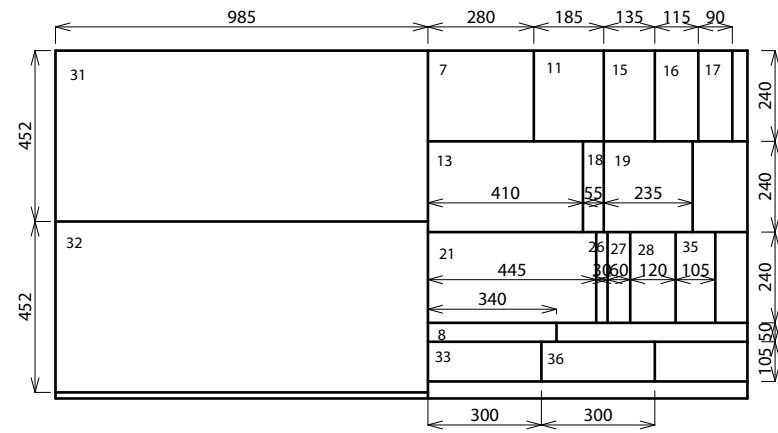

D-37
FOSTEX
FE168EΣ

組み立て式
 $(1+2+3) + 4+5+6 + (7+8+9+10) +$
 $(11+12) + (13+14) + 15+16+17 +$
 $18 + (19+20) + (21+22) + (23+24) +$
 $(25+26+27+28) + 29+30+31+32 +$
 $33+34+35+36$

920 x 1830 x 15 mm x 5