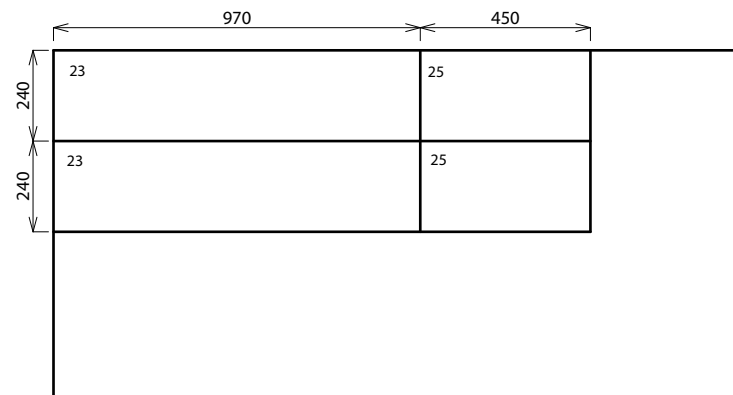

D-37
FOSTEX
FE168EΣ

組み立て式
 $(1+2+3) + 4+5+6 + (7+8+9+10) +$
 $(11+12) + (13+14) + 15+16+17 +$
 $18 + (19+20) + (21+22) + (23+24) +$
 $(25+26+27+28) + 29+30+31+32 +$
 $33+34+35+36$

920 x 1830 x 15 mm x 5