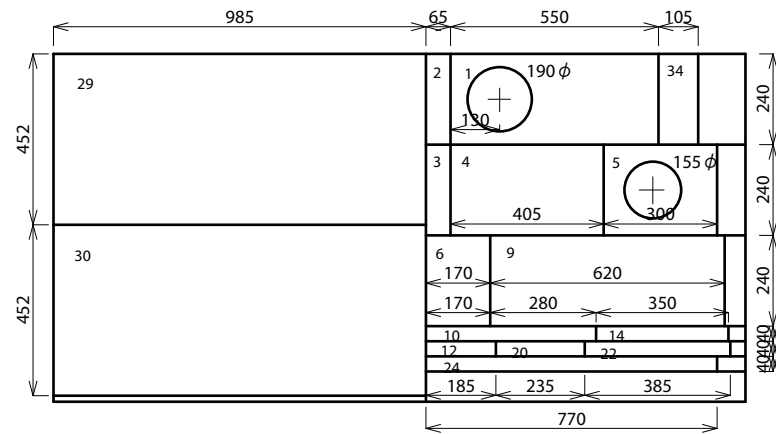

D-37
FOSTEX
FE168EΣ

組み立て式
 $(1+2+3) + 4+5+6 + (7+8+9+10) +$
 $(11+12) + (13+14) + 15+16+17 +$
 $18 + (19+20) + (21+22) + (23+24) +$
 $(25+26+27+28) + 29+30+31+32 +$
 $33+34+35+36$

920 x 1830 x 15 mm x 5