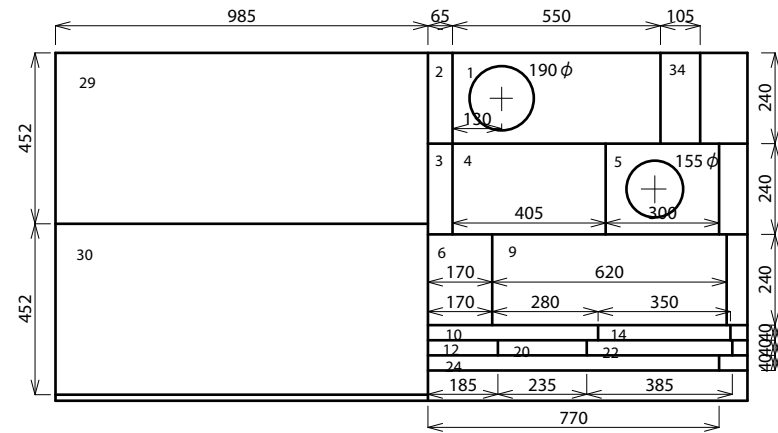

D-37
FOSTEX
FE168EΣ

組み立て式
 $(1+2+3) + 4+5+6 + (7+8+9+10) +$
 $(11+12) + (13+14) + 15+16+17 +$
 $18 + (19+20) + (21+22) + (23+24) +$
 $(25+26+27+28) + 29+30+31+32 +$
 $33+34+35+36$

920 x 1830 x 15 mm x 5