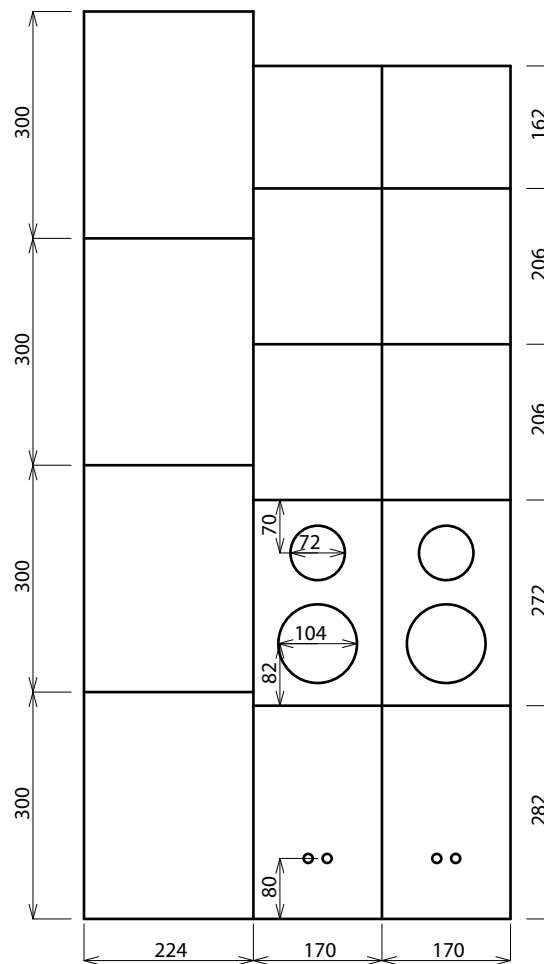

2Way
FOSTEX
FT207D
FX120

vo 7.4Ω
fo 56Hz

1200 x 90 x 18 mm